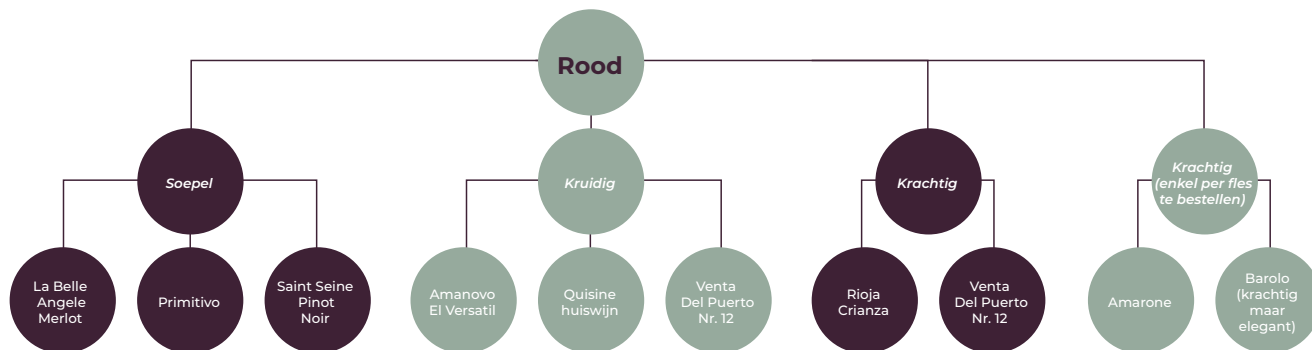

rozen · rijpe bes · cederhout

Cesare Righetti Amarone Classico _____ 84,50

Az. Agricola Colle Cerè di Cesare Righetti · Valpolicella · Italië /

Corvina · Corvinone · Rondinella · Cabernet Sauvignon

rijpe kers · chocolade · zoethout

Mousserende wijn

Cava Cuvee Quisine Brut Nature Reserva _____ **7,00 / 35,00**

Mas Xarot · Spanje / Xarel-lo · Macabeo · Parellada

brioche · rijpe appel · zachte bubbel

Dessertwijn

Flor de la Mar _____ **6,50**

Moscatel de Setubal · Portugal / Moscatel (gerijpt op oude portvaten)

sinaasappel · honing · rozijn

Welke wijn past bij jou?

Om dat uit te vinden heeft Quisine deze gemakkelijke keuzekaart opgesteld

Welke witte wijn past bij jou?

Om dat uit te vinden heeft Quisine deze gemakkelijke keuzekaart opgesteld