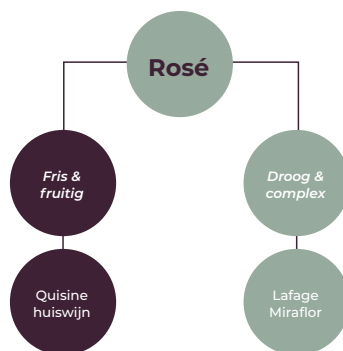

Mousserende wijn

Cava Cuvee Quisine Brut Nature Reserva _____ **7,00 / 35,00**

Mas Xarot · Spanje / Xarel-lo · Macabeo · Parellada

brioche · rijpe appel · zachte bubbel

Dessertwijn

Flor de la Mar _____ **6,50**

Moscatel de Setubal · Portugal / Moscatel (gerijpt op oude portvaten)

sinaasappel · honing · rozijn

Welke wijn past bij jou?

Om dat uit te vinden heeft Quisine deze gemakkelijke keuzekaart opgesteld

Welke witte wijn past bij jou?